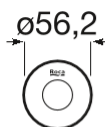

**HOTELS**

**Ersatz-Toilettenpapierrollenhalter**

**MASSE**

Länge	56 mm
Breite	139 mm
Höhe	23 mm

**FARBEN UND OBERFLÄCHEN**

B0 Weiß matt

**TECHNISCHE ZEICHNUNGEN**

**EIGENSCHAFTEN**

- Einbauart: Wandhängend
- Fixing kit: Enthalten
- Material: Metall
- Maximum weight supported (Kg): 5
- Ohne Abdeckung
- Reservepapierhalter