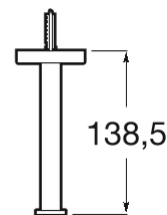

**HOTELS**

**Ersatz-Toilettenpapierrollenhalter**

**MASSE**

Länge	56 mm
Breite	139 mm
Höhe	23 mm

**FARBEN UND OBERFLÄCHEN**

B0 Weiß matt

**TECHNISCHE ZEICHNUNGEN**

**EIGENSCHAFTEN**

- Einbauart: Wandhängend
- Fixing kit: Enthalten
- Material: Metall
- Maximum weight supported (Kg): 5
- Ohne Abdeckung
- Reservepapierhalter